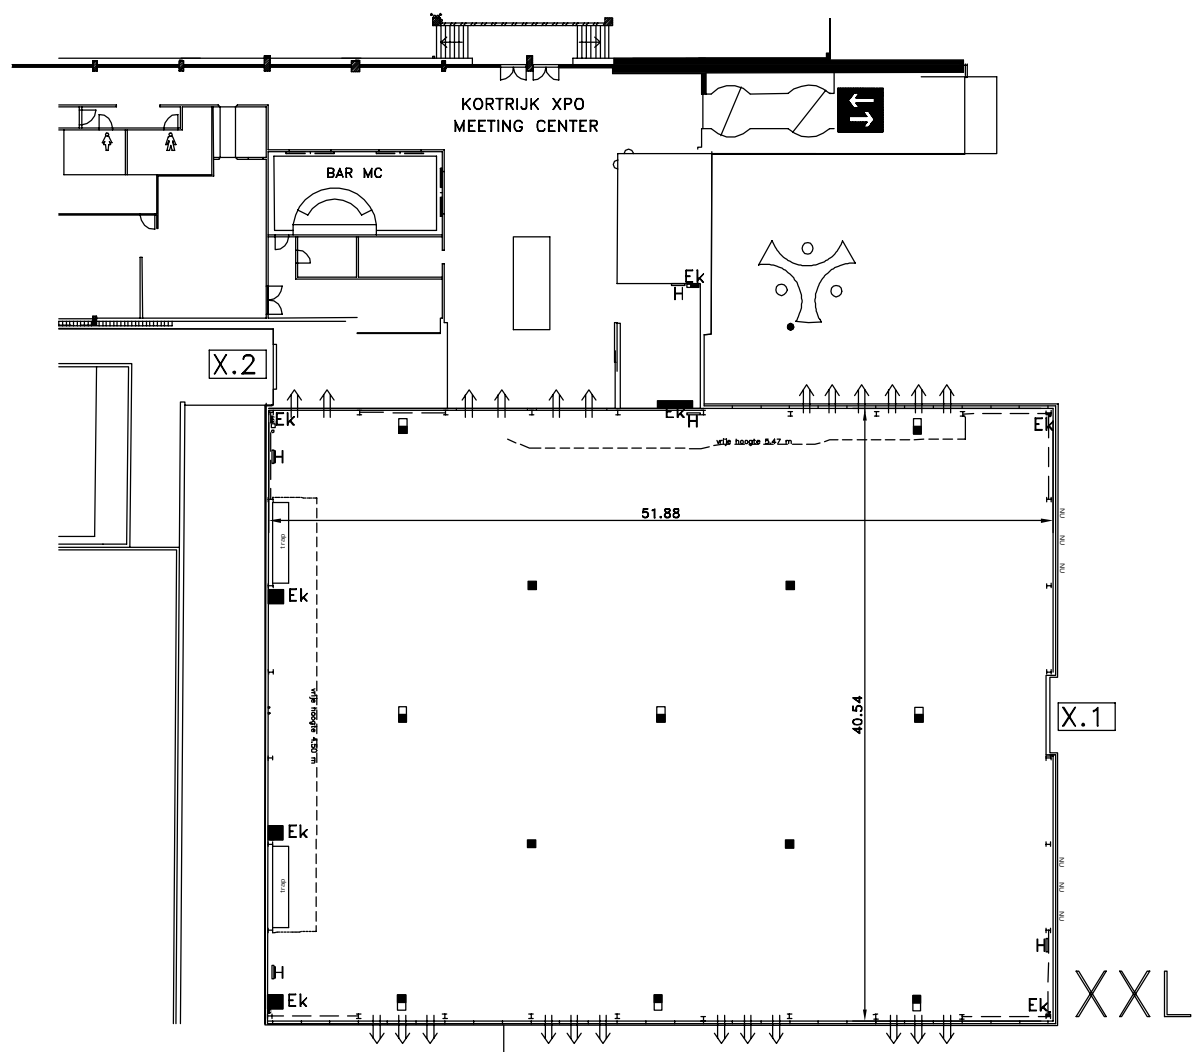

## Legende / Legend / Légende

- Ek elektriciteitskast / power supply / boîtier d'électricité
- H brandhaspel / fireman's reel / dévidoir incendie
- ⇒ nooduitgang / emergency exit / sortie de secours
- water aan- en afvoer / water supply / arrivée et évacuation d'eau
- elektriciteitsaansluiting/raccordement à l'électricité/electricity supply (XXL)
- wateraansluiting XXL/raccordement à l'eau/water supply (XXL)

Schaal 1/500  
Scale 1/500  
Echelle 1/500 – A3