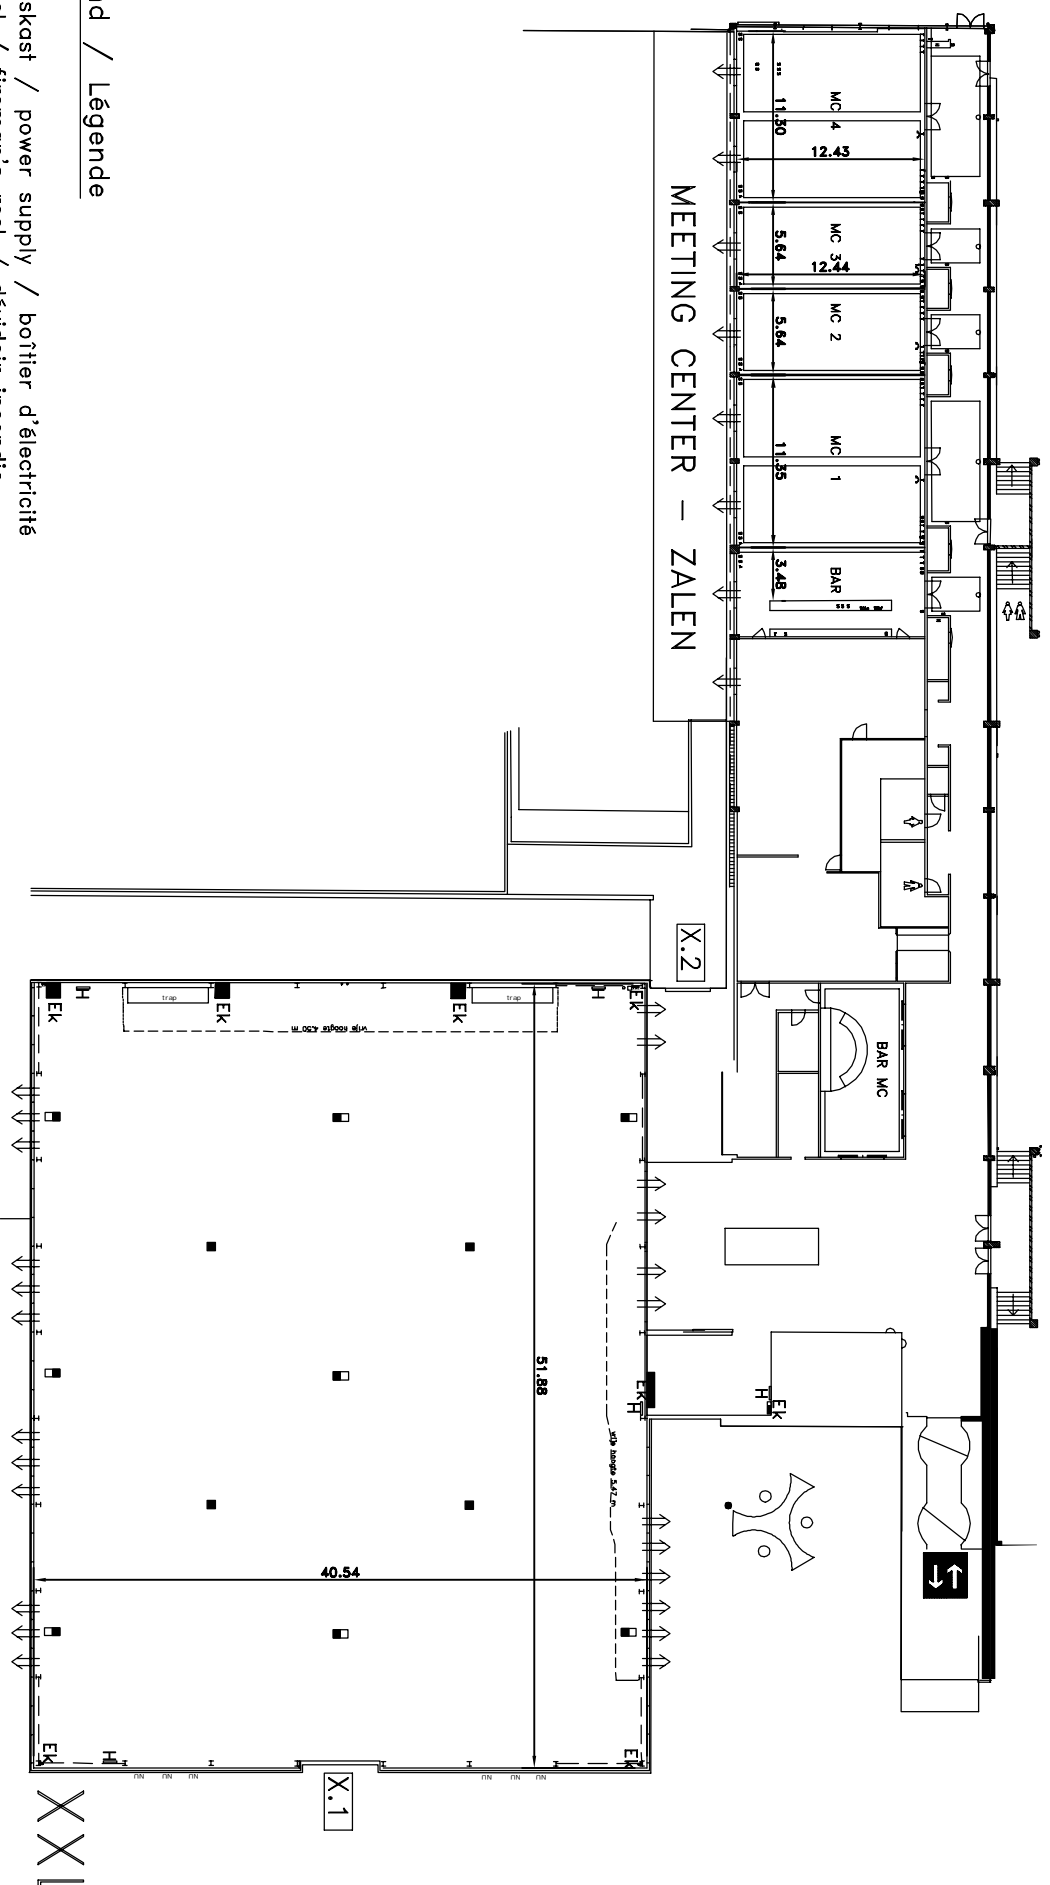

KORTRIJK XPO MEETING CENTER

Legende / Legend / Légende

- EK elektriciteitskast / power supply / boîtier d'électricité
- H brandhospel / fireman's reel / dévidoir incendie
- ⇒ nooduitgang / emergency exit / sortie de secours
- water aan – en afvoer / water supply / arrivée et évacuation d'eau
- elektrischeaansluiting/raccordement à l'électricité/electricity supply (XXL)
- wateraansluiting XXL/raccordement à l'eau/water supply (XXL)
- S Stopcontact/une prise de courant/socket
- T Telefoonansluiting/raccordement téléphonique/telephonic connection
- A TV-distributie/chatne de télévision/television
- WA Wateraanvoer/adduction d'eau/water supply
- WAf Waterafvoer/évacuation d'eau/water—drainage
- ☎ Telefoon/téléphone/telephone

Schaal 1/500
Scale 1/500
Echelle 1/500 – A3