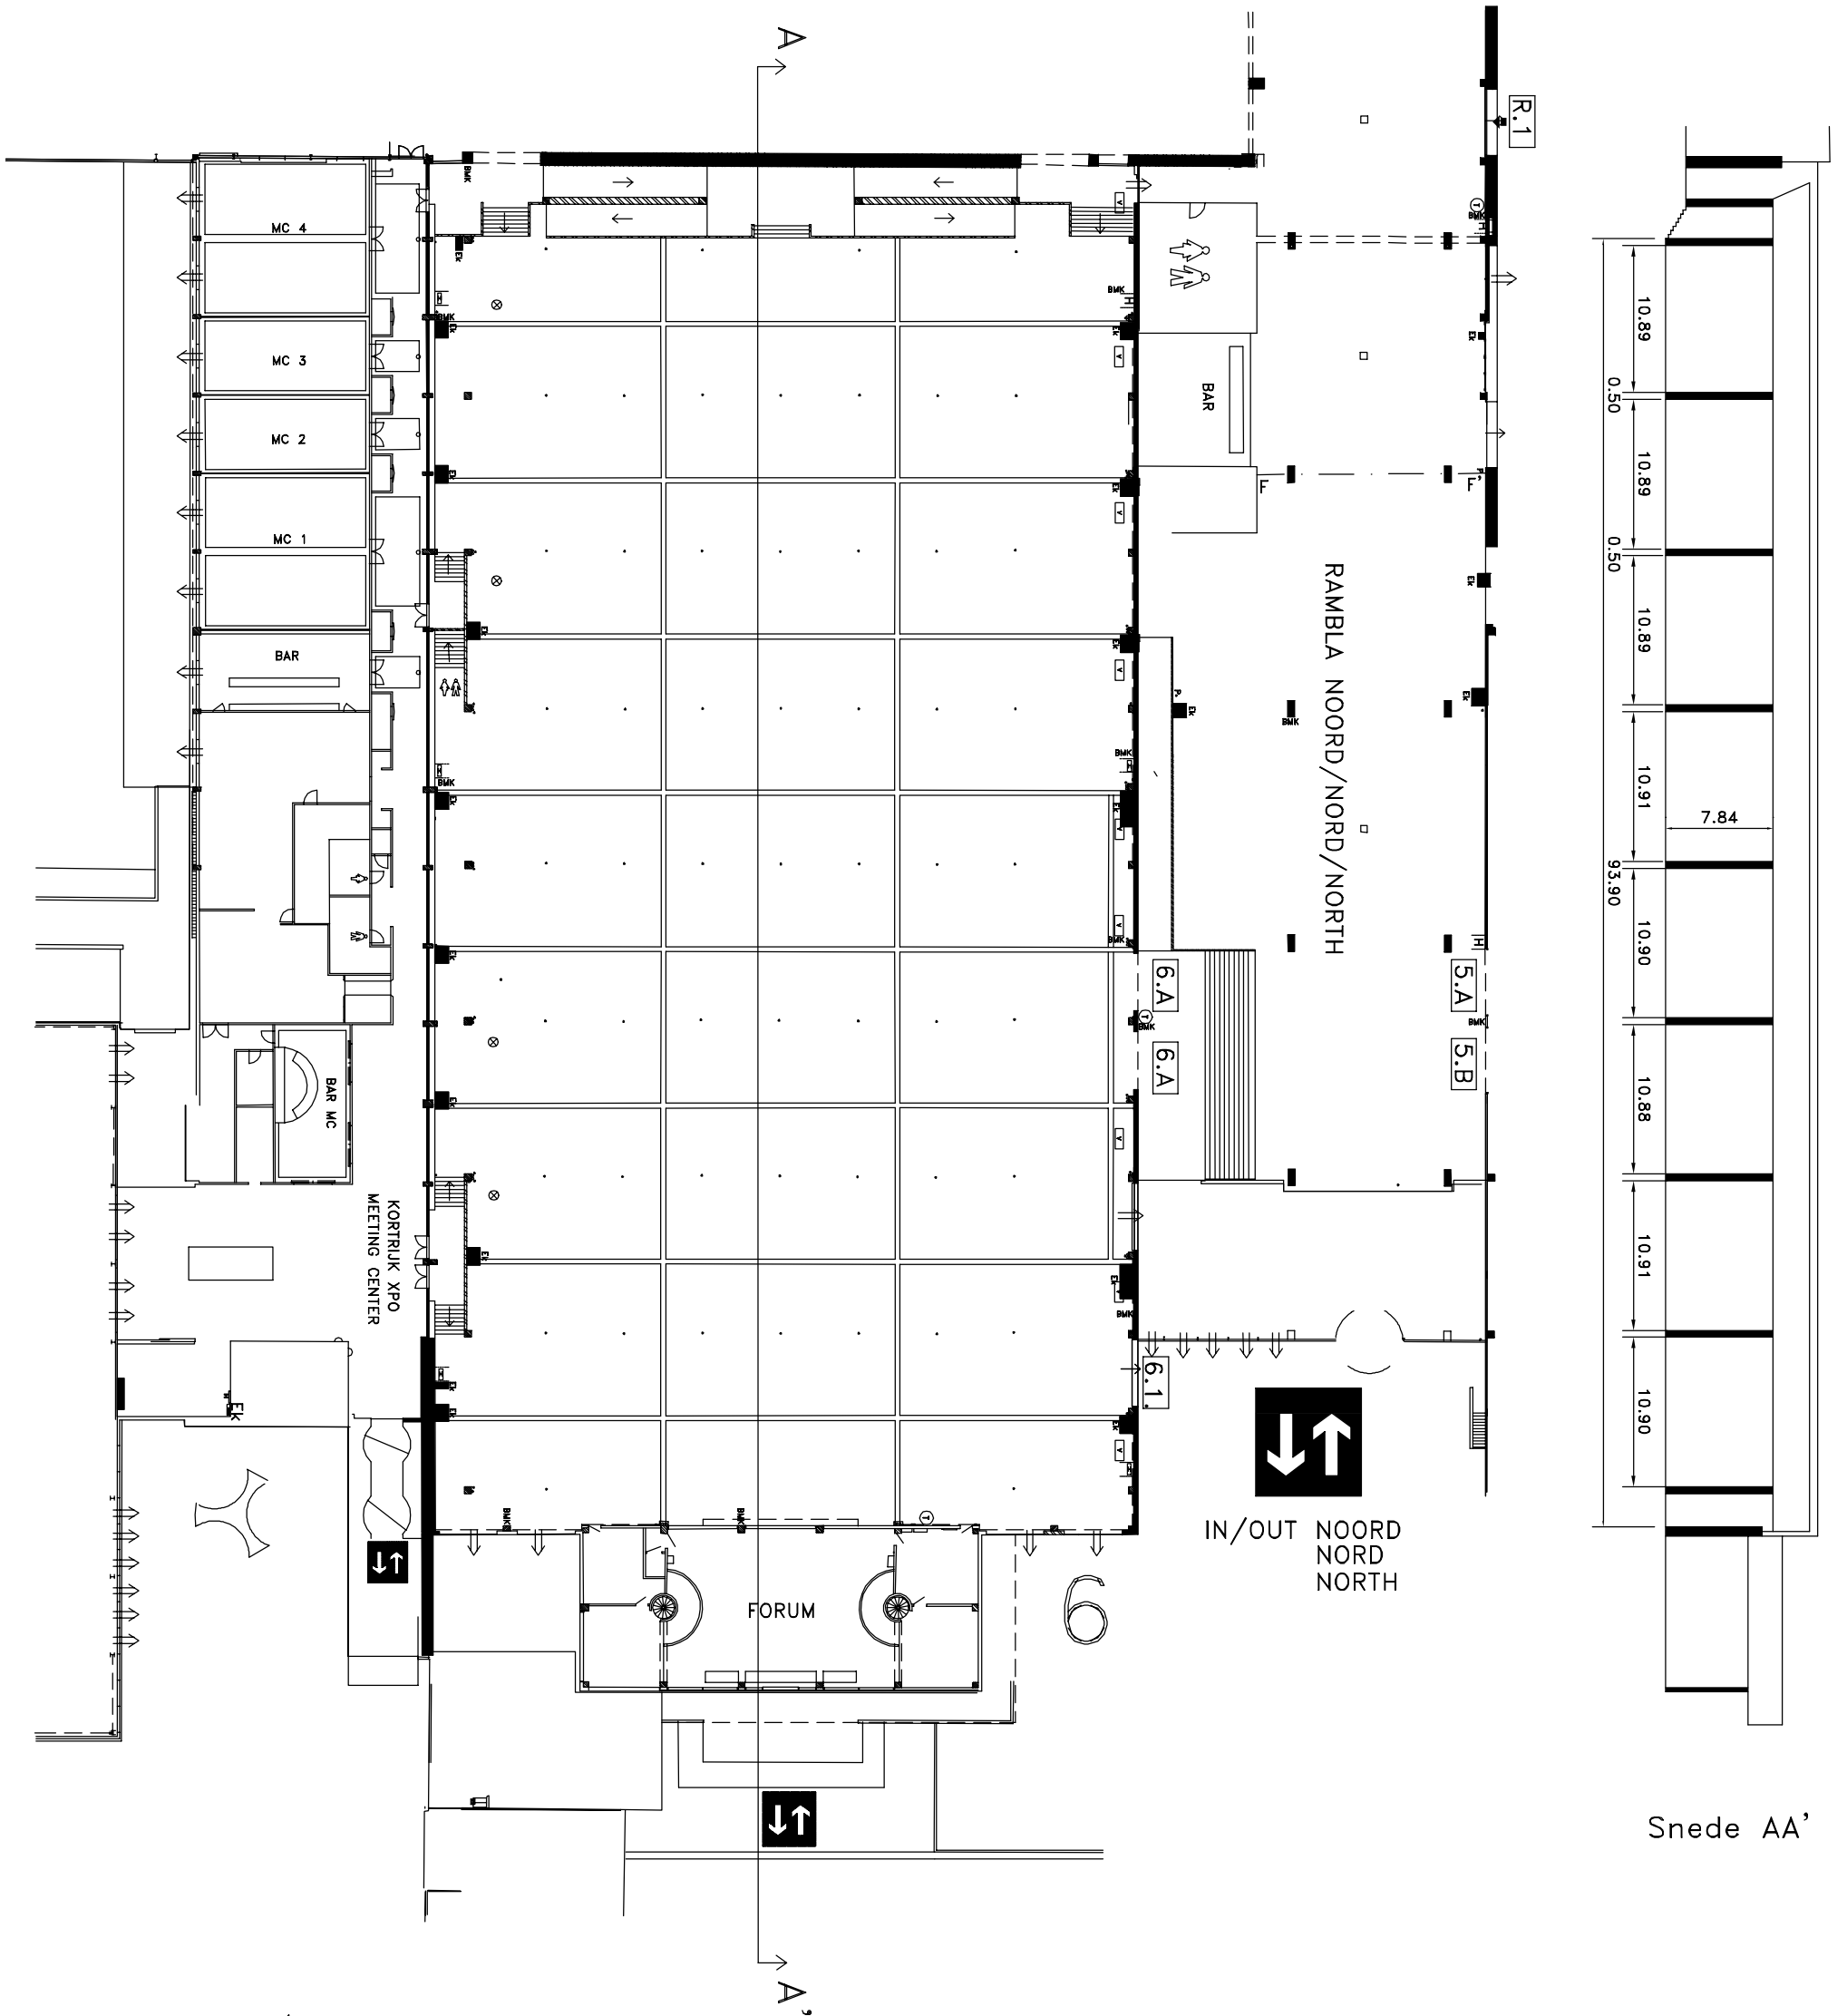

HAL 6

Schaal 1/500
Scale 1/500
Echelle 1/500

Legende / Legend / Légende

- Ek elektriciteitskast / power supply / boîtier d'électricité
- H brandhaspel / fireman's reel / dévidoir incendie
- ⇒ nooduitgang / emergency exit / sortie de secours
- water aan- en afvoer / water supply / arrivée et évacuation d'eau
- ≡ caniveau / cable trench / caniveau
- kolom / column / pilier
- bouwvrije zone / construction-free area / zone non exploitable